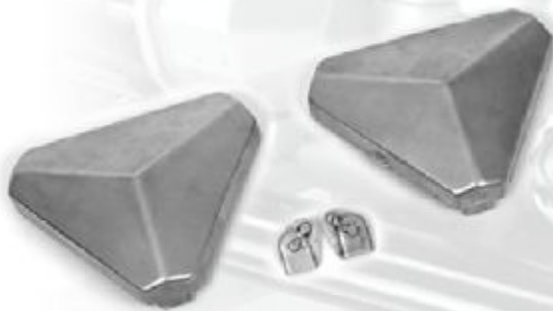

MOTO GUZZI
Vertragshändler

escher info

Und es gibt sie wieder:

Werkzeugkästen

der legendären V7 sport

Neuaufgabe der unverwechselbaren Werkzeugkästen der legendären V7 sport.
Aus Stahlblech originalgetreu gefertigt und im Tiefziehverfahren hergestellt.

Werkzeugkasten links
98-0368/2 254,- €
Werkzeugkasten rechts
98-0368/3 254,- €

Seitendeckel V7 *sport design*

Wer seine Maschine im klassischen Design fährt, sollte sich diese Seitendeckel im Design der V7 sport montieren.
Mit Haltekit für die orig. Befestigungspunkte.
Einfache Montage,
Material/ Ausf.: im Tiefziehverfahren hergestellte SD, Metall, 1 mm stark

98-0368/1
Seitendeckel V7 sport design 131,80 €

escher

Wilhelm-Raiffeisen-Str. 1
59394 Nordkirchen
Tel. 0 25 96 / 600 Fax 38 00

Unsere Öffnungszeiten

Mo. - Fr.: 9.00 - 13.00 Uhr
14.30 - 18.30 Uhr
Sa.: 9.00 - 13.00 Uhr